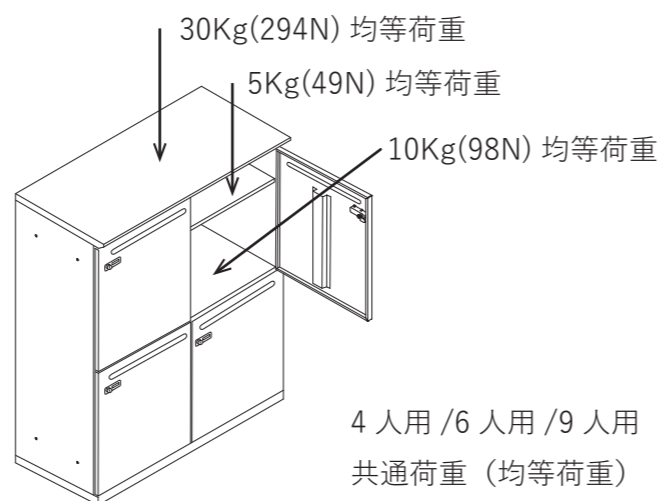

取扱注意事項

警告

- 家具のうえに立ったり、とんだり、踏み台代わりに使ったり、不安定な姿勢で掛けたりしないでください。姿勢をくずし、けがをすることがあります。
- 商品の分解や改造はしないでください。けがや破損の原因になります。
- 家具を移動するときは、落としたり倒したりして、壊したりけがをすることがないようにしっかりと持って運んでください。
- 木材の接着剤等（ホルムアルデヒド）が残っている家具で、肌の弱い人はアレルギー症状をおこすことがありますので、換気を十分に取って取り除くようにしてください。
- 家具は水平に保つように設置してください。ガタツキのまま使っていると、家具の強度が落ちこわれたり、けがをする原因になることがあります。
- 乱暴な取り扱いやロッカーとしての用途以外に使用しないでください。けがや故障・破損の原因になります。
- 家具のうえに加熱したなべ・やかん等を直接置かないでください。こげや変色の原因になります。
- デザイン上家具には突き出たところや角部分があります。この部分にふれるときはけがをすることがありますので、十分注意してください。

注意

- 高温・多湿の部屋では、空気が滞留するとカビやダニが発生しやすくなり健康を害することがあります。家具の裏側にも空気が流れるように壁から10Cm程度離して設置してください。また、十分に部屋の換気をしてください。
- 直射日光や熱・冷暖房機の風が直接家具にあたらないようにしてください。家具がゆがんだり、変色の原因になります。
- 地震等で家具が倒れ、けがをすることがありますので、建物に固定金具などでしっかり固定してください。