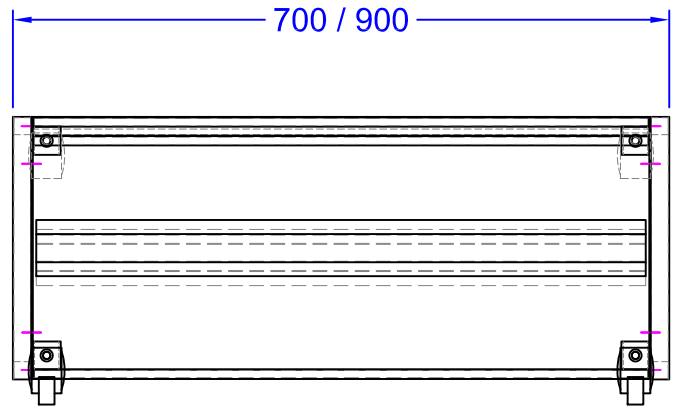

ASSEMBLY

2017/04/20

W700  
W900

△				
△				
△				
△				

Under Desk Shelf

UDSK-\*\*28-WH

			John Yamagata	John Yamagata	
			Drafting	Designing	Check

AKIRA CO.,LTD.

Drawing Number

1

2

3

4

5

6