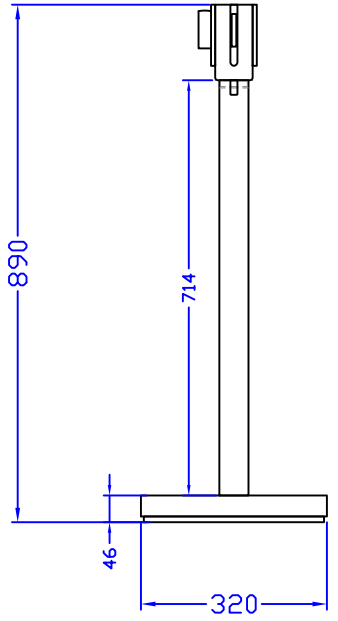

1 2 3 4 5 6

TRYAL

B

C

2015/09/28

D

BPF-890-**

BPU-890-**

BPC-890-**

Belt Color Red(赤) / Blue(青) / Yellow(黄) / green(緑) / Black(黒)

SUS 430 Hair Line

△				
△				
△				
△				

Belt Partition				Assembly	
				John Yamagata	John Yamagata
				Drafting	Designing
					Check
AKIRA CO.,LTD.					Drawing Number

1 2 3 4 5 6

TRYAL
B
C
D

2015/10/21

△				
△				
△				
△				

Belt Partition

BPSB-A4V-BK

AKIRA CO.,LTD.

Drawing Number

1 2 3 4 5 6