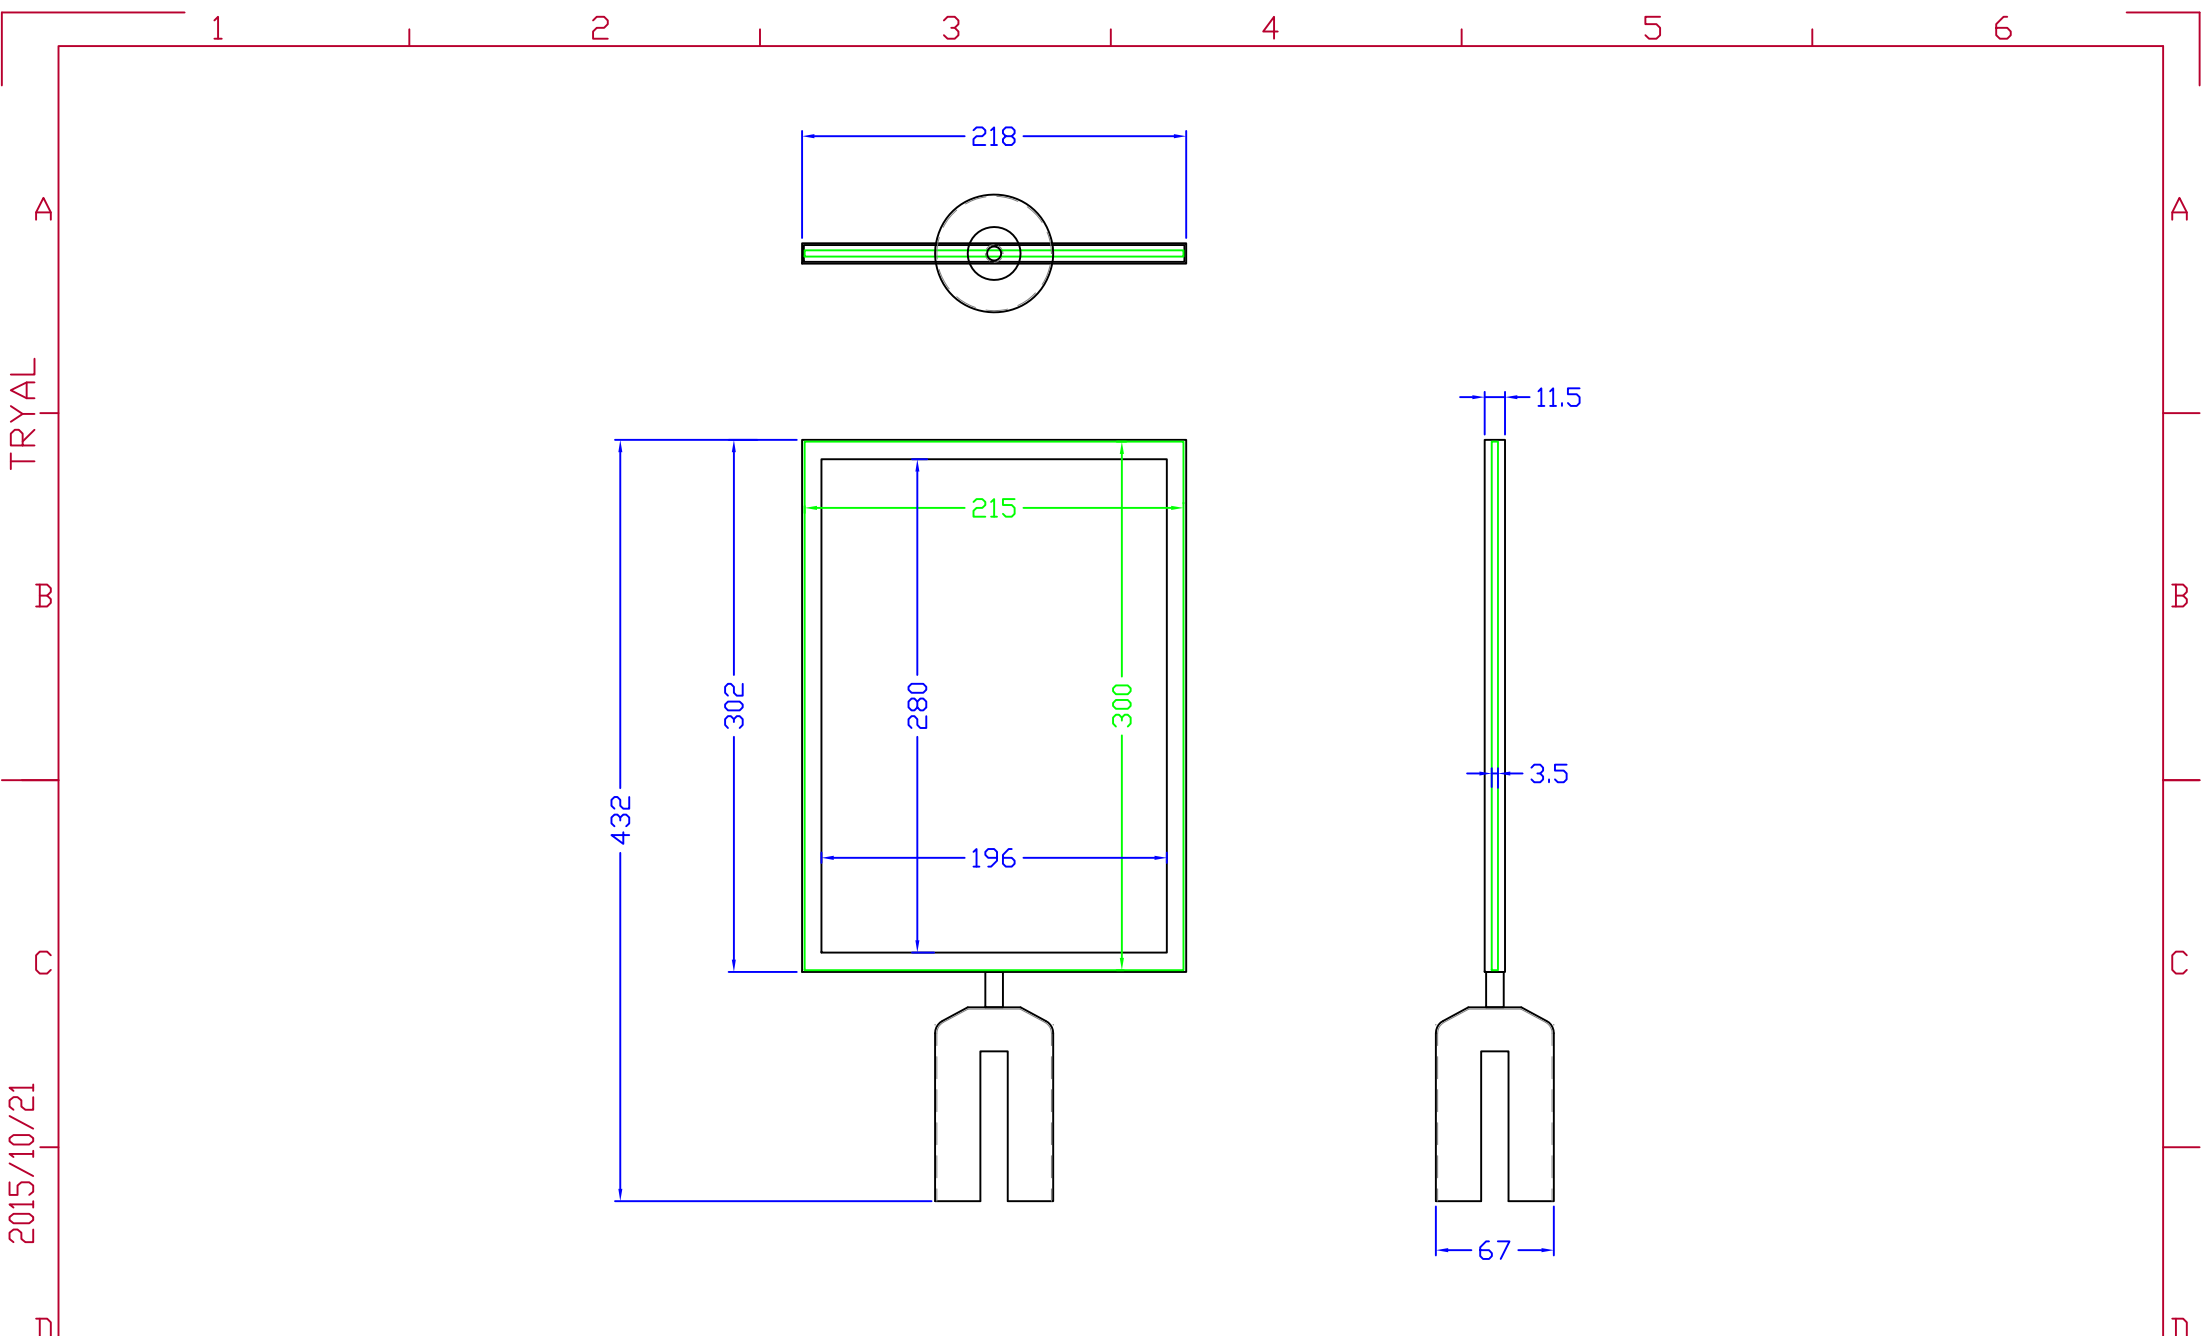

TRYAL
B
C
D

2015/10/21

△				
△				
△				
△				

Belt Partition

BPSB-A4V-BK

AKIRA CO.,LTD.

Drawing Number

1 2 3 4 5 6