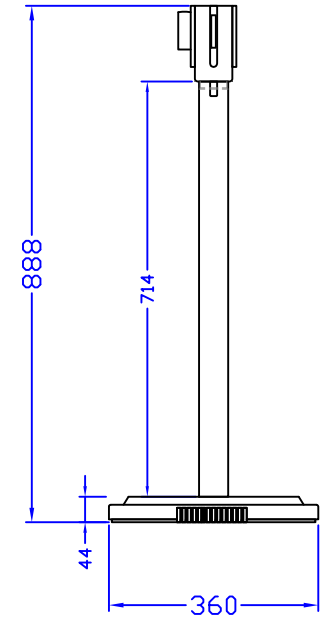

1 2 3 4 5 6

TRYAL

B

C

2015/09/28

D

BPF-890-**

BPU-890-**

BPC-890-**

Belt Color Red(赤) / Blue(青) / Yellow(黄) / green(緑) / Black(黒)

SUS 430 Hair Line

△				
△				
△				
△				

Belt Partition				Assembly	
				John Yamagata	John Yamagata
				Drafting	Designing
					Check
AKIRA CO.,LTD.					Drawing Number

1 2 3 4 5 6

TRYAL
B
C
D

2015/10/21

△				
△				
△				
△				

Belt Partition

BPSB-A4V-BK

AKIRA CO.,LTD.

Drawing Number