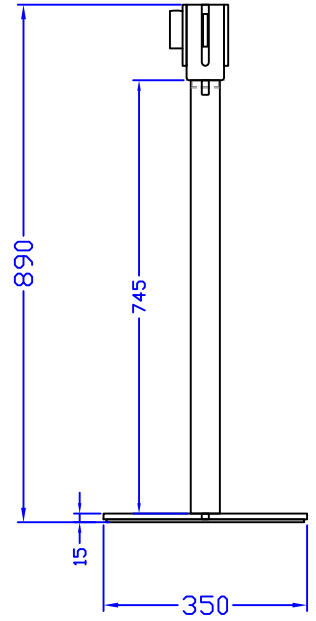

1 2 3 4 5 6

TRYAL

B

C

2015/09/28

D

BPF-890-**

BPU-890-**

BPC-890-**

Belt Color Red(赤) / Blue(青) / Yellow(黄) / green(緑) / Black(黒)

SUS 430 Hair Line

△				
△				
△				
△				

Belt Partition				Assembly	
				John Yamagata	John Yamagata
				Drafting	Designing
					Check
AKIRA CO.,LTD.					Drawing Number

1 2 3 4 5 6

TRYAL
B
C
D

2015/10/21

△				
△				
△				
△				

Belt Partition

BPSB-A4V-BK

AKIRA CO.,LTD.

Drawing Number

1 2 3 4 5 6